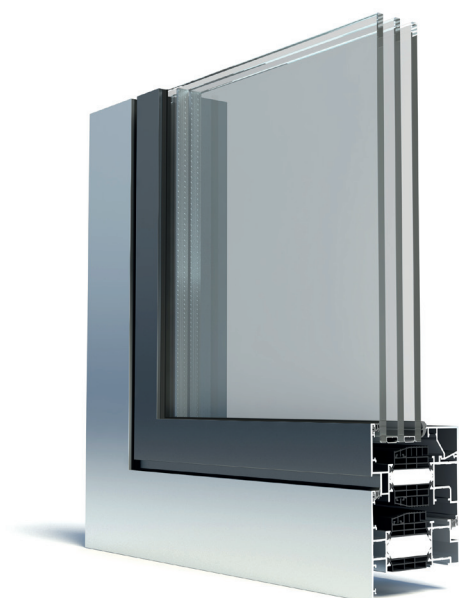

## SYSTEEM

Het Ventá raam- en deursysteem is een uniek en een zeer innovatief aluminium raam- en deursysteem. Het systeem combineert hoge kwaliteit met innovaties op het gebied van de productie van aluminium ramen en deuren. De rubbers en middendichting vormen een integraal onderdeel van het profiel.

Het design van de Ventá spreekt voor zich. Opvallend en uniek is dat zowel vleugel als kader in hetzelfde vlak liggen.

## COATEN

De Ventá profielen worden gecoat met het Qualicoat label. Dankzij de computergestuurde verticale lakinstallatie en perfecte voorbehandeling bent u verzekerd van de hoogste kwaliteit. De toepassing van kleuren is onbeperkt: van gangbare RAL-kleuren tot de populaire structurlakken. Uiteraard is het ook mogelijk om de profielen volledig te anodiseren.

## BESLAG

De Ventá profielen zijn ontworpen met een geharmoniseerde beslagopname. Dit geeft u een vrije keuze in type beslag. Ventá heeft altijd verdekt raambeslag waarbij er geen scharnieren in het zicht zijn. U kunt diverse beslagonderdelen laten uitvoeren in dezelfde oppervlaktebehandeling als de profielen. Ook is een RVS uitvoering mogelijk.