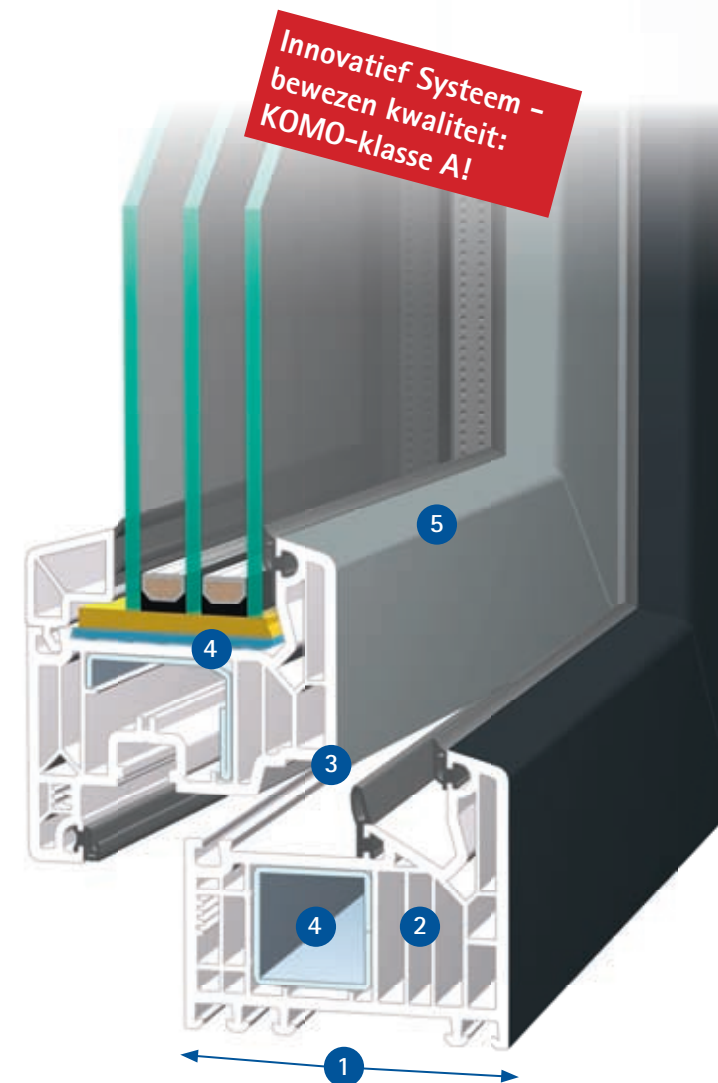

Slank design met de beste isolerende eigenschappen

Kleine ramen of de grootste deuren van Europa? Met SOFTLINE 82 zien glaselementen er altijd elegant uit. SOFTLINE 82 is een bijzonder stabiel systeem met unieke isolerende eigenschappen. Kiest u voor moderne, verdiepingshoge glasoppervlakken? Met SOFTLINE 82 bent u verzekerd van uitstekende energie-efficiëntie en dus lagere stookkosten. Maar ook voor duurzaam renoveren in stijl is SOFTLINE 82 het juiste systeem. Maximale besparing op de stookkosten realiseert u door SOFTLINE 82 te combineren met drielaags beglazing. SOFTLINE 82 kan echter ook worden gebruikt in combinatie met dubbel glas.

Bij de finishing touch laat SOFTLINE 82 niets te wensen over. In vormen en kleuren maakt u de keuzes die bij uw huis en uw smaak passen.

1. 1 **Dankzij de inbouwdiepte van 82 mm** is het systeem geschikt voor zowel nieuwbouw als renovatie.
2. 2 **De uitstekende warmte-isolatie** zorgt voor een aangenaam klimaat in huis. De warmte-isolatie is het resultaat van de innovatieve meerkamertechniek, die Uw-waarden tot 0,67 W/(m² K) mogelijk maakt.
3. 3 **De hoogwaardige afdichtingen** houden geluid, kou, tocht en vocht buiten.
4. 4 **De stalen versterkingen** zorgen voor blijvende functionaliteit, stabiliteit en werken inbraakvertragend.
5. 5 **Het strakke design, de elegante vormen en het licht afgeronde profiel** past bij elke bouwstijl.